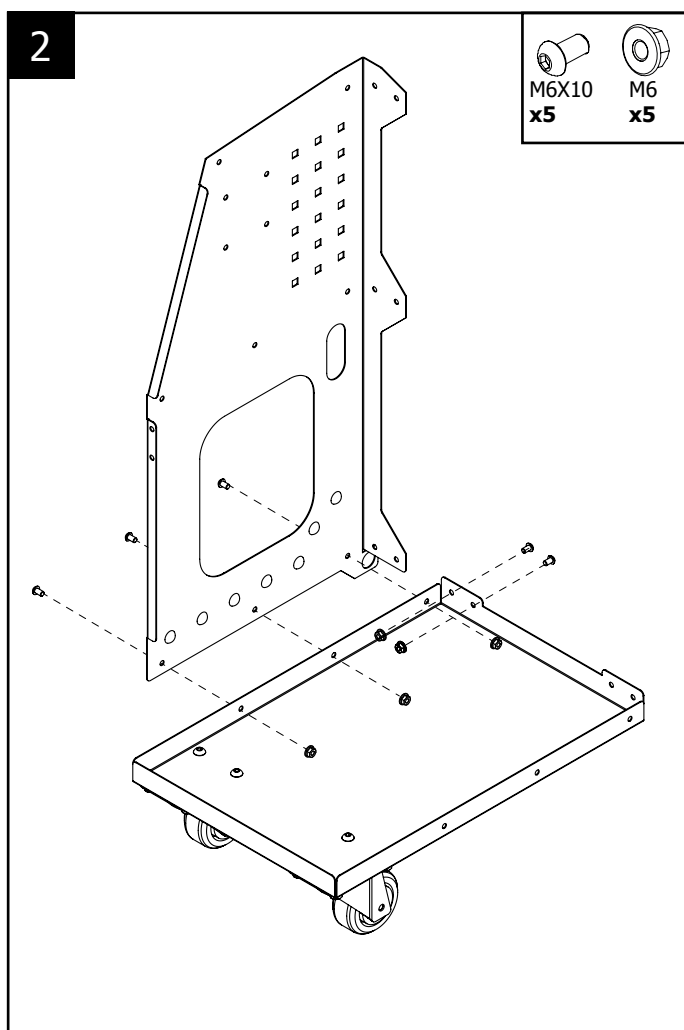

Chariot / Trolley / Fahrwagen

ref. 051331

UNIVERSAL 800

M8X12	M8	M6X10	M6X20	M6
				
x8	x8	x34	x10	x44

M5X10	M6X30	M5	Goupille	Rondelle
				
x6	x2	x6	x2	x2

Chariot / Trolley / Fahrwagen

ref. 051331

UNIVERSAL 800