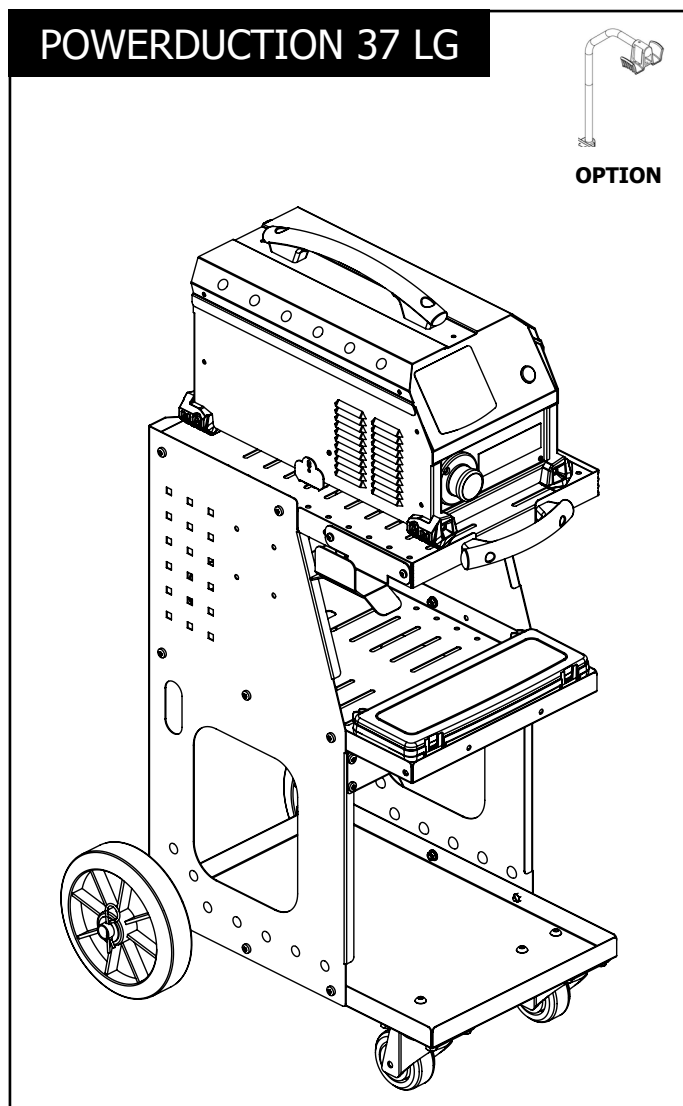

Chariot / Trolley / Fahrwagen

ref. 051331

UNIVERSAL 800

M8X12	M8	M6X10	M6X20	M6
				
x8	x8	x34	x10	x44

M5X10	M6X30	M5	Goupille	Rondelle
				
x6	x2	x6	x2	x2

Chariot / Trolley / Fahrwagen

ref. 051331

UNIVERSAL 800